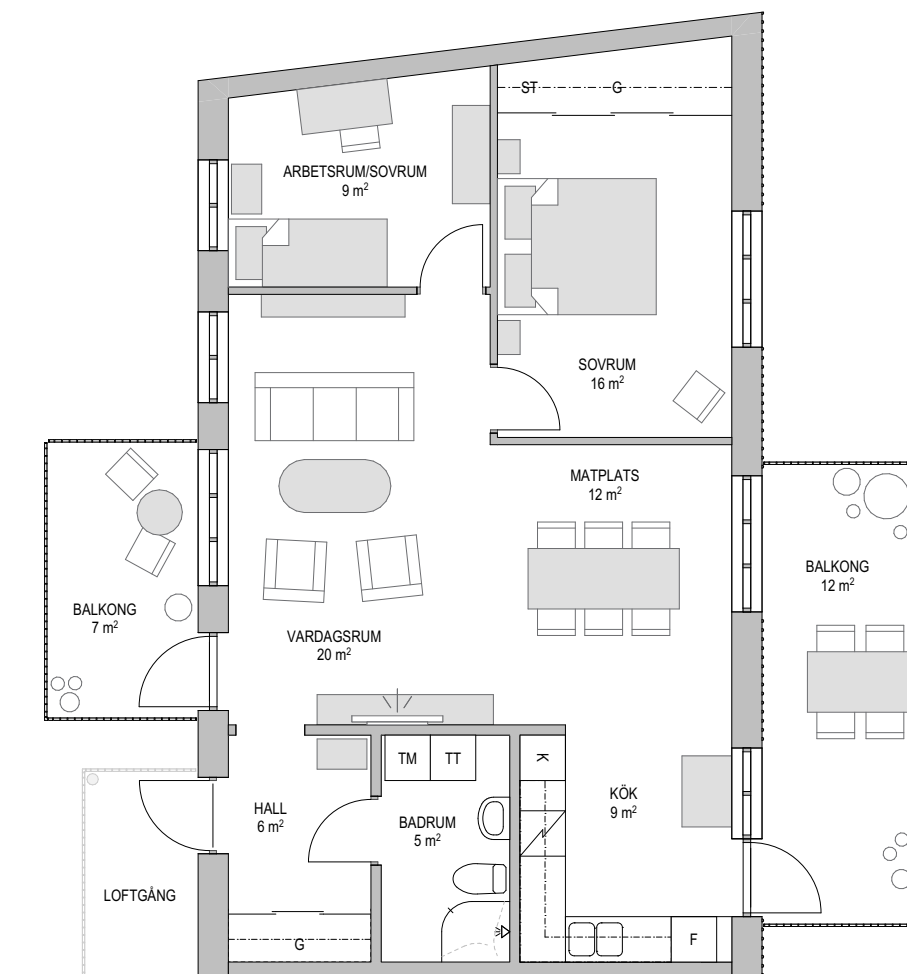

3 RoK

77 m²
 Typlägenhet 1402

ORIENTERINGSFIGUR

- G GÄRDEROB
- HS HÖGSKÅP
- ST STÅD
- KM KOMBIMASKIN
- TM TVÄTTMASKIN
- TT TORKTUMLARE
- K/F KYL/FRYS

 KAPPHYLLA

SKALA 1:100

2021-03-16

Med reservation för ändringar under projekteringen

3 RoK

79 m²
Lägenhet 1403

ORIENTERINGSFIGUR

- G GARDEROB
- HS HÖGSKÅP
- ST STÅD
- KM KOMBIMASKIN
- TM TVÄTTMASKIN
- TT TORKTUMLARE
- K/F KYL/FRYS
-  KAPPHYLLA

SKALA 1:100

2021-03-16

Med reservation för ändringar under projekteringen