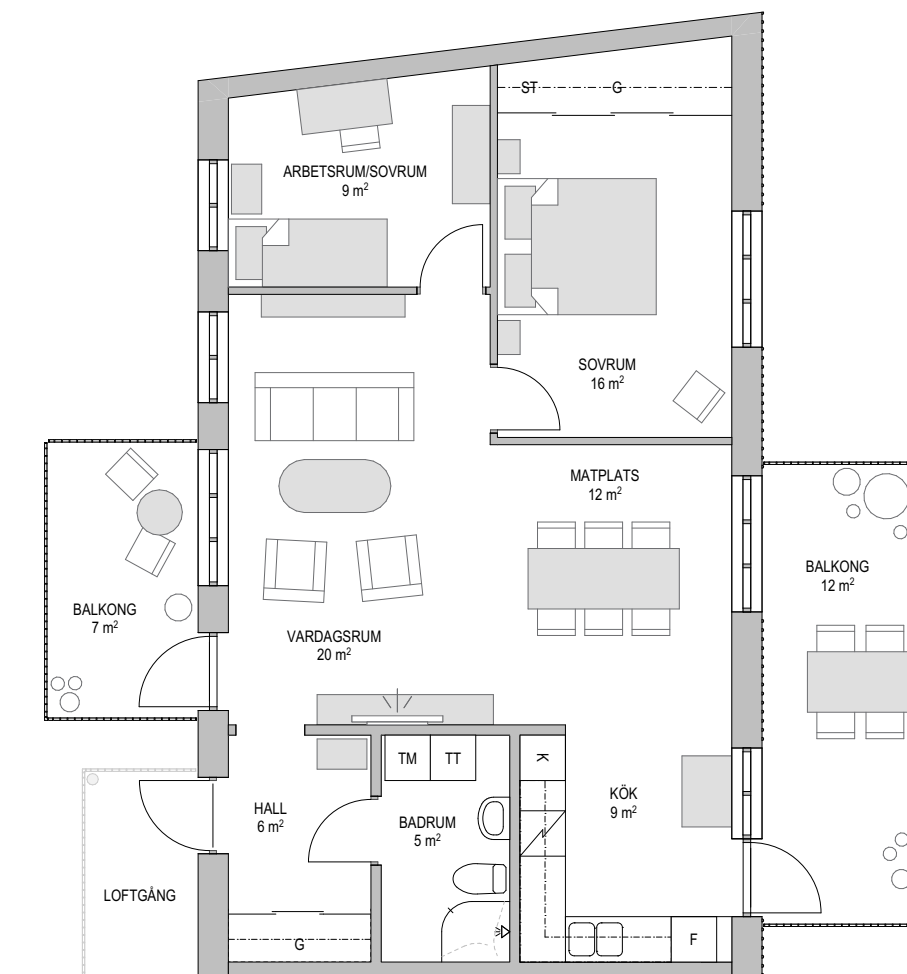

3 RoK

77 m²
 Typlägenhet 1102

ORIENTERINGSFIGUR

- G GÄRDEROB
- HS HÖGSKÅP
- ST STÅD
- KM KOMBIMASKIN
- TM TVÄTTMASKIN
- TT TORKTUMLARE
- K/F KYL/FRYS

 KAPPHYLLA

SKALA 1:100

2021-03-16

Med reservation för ändringar under projekteringen

3 RoK

79 m²
Lägenhet 1103

ORIENTERINGSFIGUR

- G GÄRDEROB
- HS HÖGSKÅP
- ST STÄD
- KM KOMBIMASKIN
- TM TVÄTTMASKIN
- TT TORKTUMLARE
- K/F KYL/FRYS
-  KAPPHYLLA

SKALA 1:100

2021-03-16

Med reservation för ändringar under projekteringen