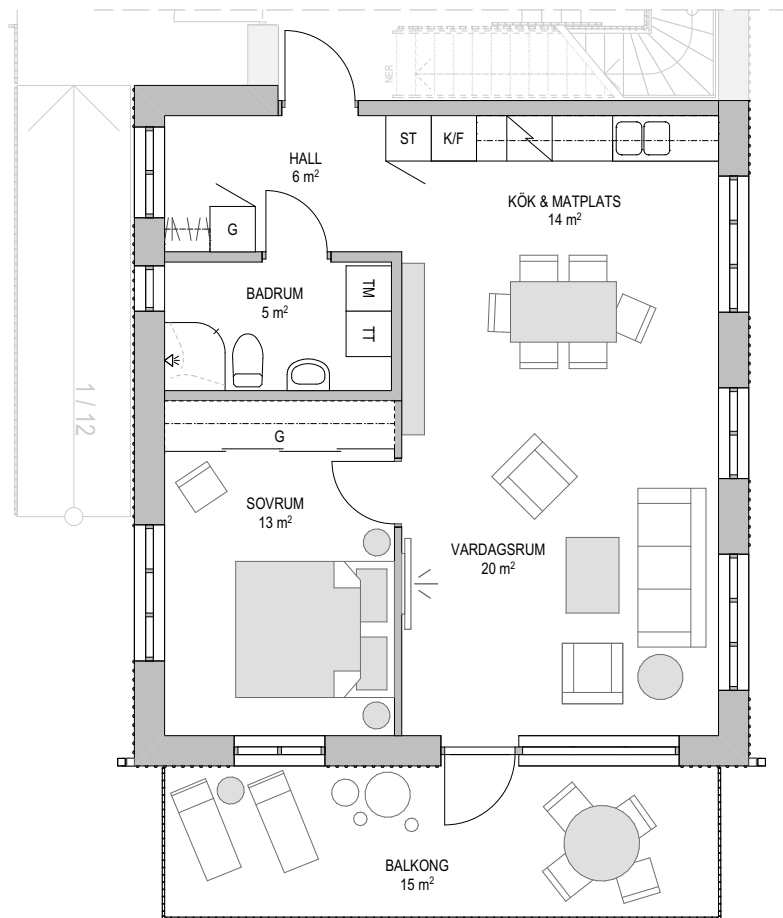

2 RoK

60 m²
Lägenhet 1001

ORIENTERINGSFIGUR

- G GARDEROB
- HS HÖGSKÅP
- ST STÅD
- KM KOMBIMASKIN
- TM TVÄTTMASKIN
- TT TORKTUMLARE
- K/F KYL/FRYS
- KAPPHYLLA

SKALA 1:100

2021-03-16

Med reservation för ändringar under projekteringen

3 RoK

79 m²
Lägenhet 1002

ORIENTERINGSFIGUR

- G GÄRDEROB
- HS HÖGSKÅP
- ST STÄD
- KM KOMBIMASKIN
- TM TVÄTTMASKIN
- TT TORKTUMLARE
- K/F KYL/FRYS

KAPPHYLLA

SKALA 1:100

2021-03-16

Med reservation för ändringar under projekteringen

2 RoK

60 m²
Lägenhet 1101

ORIENTERINGSFIGUR

- G GARDEROB
- HS HÖGSKÅP
- ST STÅD
- KM KOMBIMASKIN
- TM TVÄTTMASKIN
- TT TORKTUMLARE
- K/F KYL/FRYS

KAPPHYLLA

SKALA 1:100

2021-03-16

Med reservation för ändringar under projekteringen