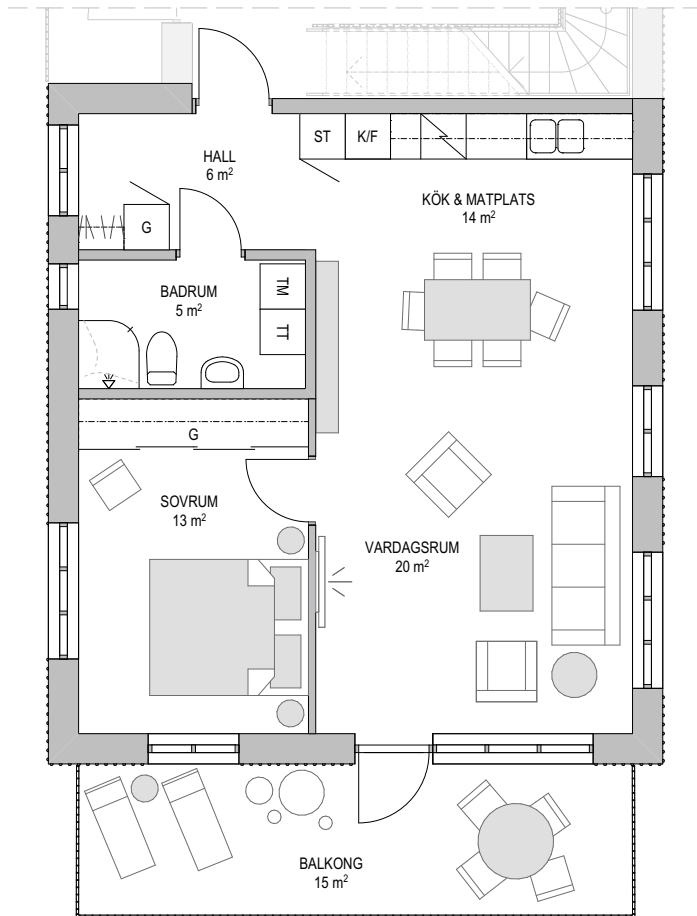

2 RoK

60 m²
Lägenhet 1201

ORIENTERINGSFIGUR

- G GARDEROB
- HS HÖGSKÅP
- ST STÅD
- KM KOMBIMASKIN
- TM TVÄTTMASKIN
- TT TORKTUMLARE
- K/F KYL/FRYS

KAPPHYLLA

SKALA 1:100

2021-03-16

Med reservation för ändringar under projekteringen

3 RoK

77 m²
 Typlägenhet 1202

ORIENTERINGSFIGUR

- G GARDEROB
- HS HÖGSKÅP
- ST STÅD
- KM KOMBIMASKIN
- TM TVÄTTMASKIN
- TT TORKTUMLARE
- K/F KYL/FRYS

 KAPPHYLLA

SKALA 1:100

2021-03-16

Med reservation för ändringar under projekteringen

3 RoK

79 m²
Lägenhet 1203

ORIENTERINGSFIGUR

- G GARDEROB
- HS HÖGSKÅP
- ST STÅD
- KM KOMBIMASKIN
- TM TVÄTTMASKIN
- TT TORKTUMLARE
- K/F KYL/FRYS
-  KAPPHYLLA

SKALA 1:100

2021-03-16

Med reservation för ändringar under projekteringen