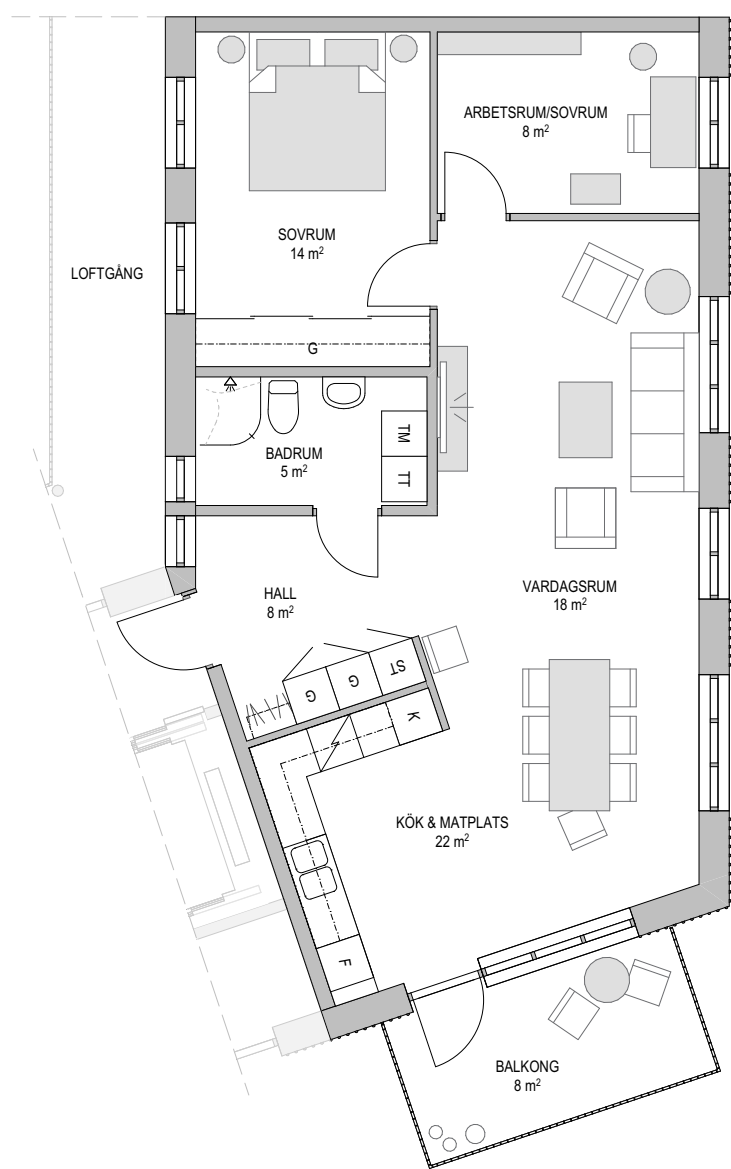

2021-03-16

Med reservation för ändringar under projekteringen