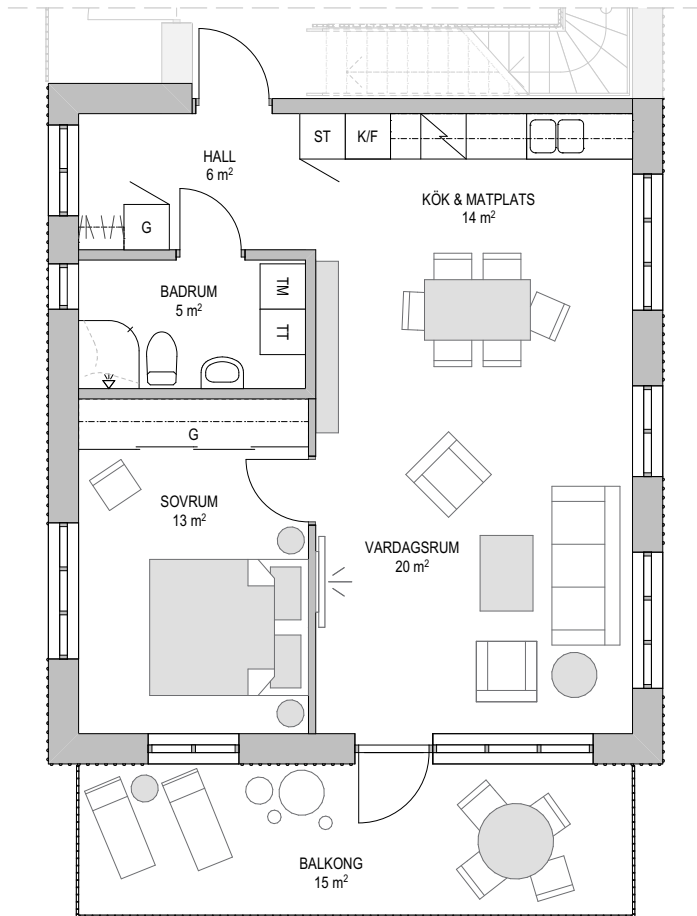

2 RoK

60 m²
Lägenhet 1101

ORIENTERINGSFIGUR

- G GARDEROB
- HS HÖGSKÅP
- ST STÅD
- KM KOMBIMASKIN
- TM TVÄTTMASKIN
- TT TORKTUMLARE
- K/F KYL/FRYS

KAPPHYLLA

SKALA 1:100

2021-03-16

Med reservation för ändringar under projekteringen

3 RoK

77 m²
 Typlägenhet 1102

ORIENTERINGSFIGUR

- G GÄRDEROB
- HS HÖGSKÅP
- ST STÅD
- KM KOMBIMASKIN
- TM TVÄTTMASKIN
- TT TORKTUMLARE
- K/F KYL/FRYS

 KAPPHYLLA

SKALA 1:100

2021-03-16

Med reservation för ändringar under projekteringen

3 RoK

79 m²
Lägenhet 1103

ORIENTERINGSFIGUR

- G GÄRDEROB
- HS HÖGSKÅP
- ST STÄD
- KM KOMBIMASKIN
- TM TVÄTTMASKIN
- TT TORKTUMLARE
- K/F KYL/FRYS
-  KAPPHYLLA

SKALA 1:100

2021-03-16

Med reservation för ändringar under projekteringen