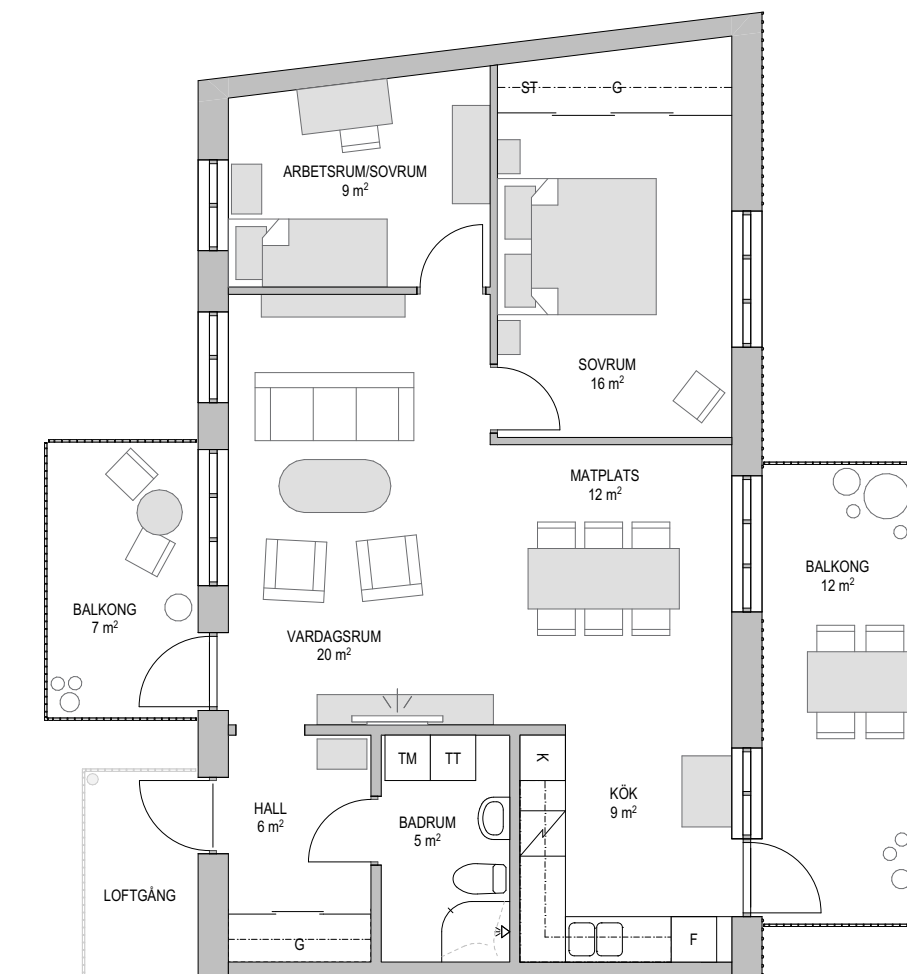

3 RoK

77 m²
 Typlägenhet 1202

ORIENTERINGSFIGUR

- G GARDEROB
- HS HÖGSKÅP
- ST STÅD
- KM KOMBIMASKIN
- TM TVÄTTMASKIN
- TT TORKTUMLARE
- K/F KYL/FRYS

 KAPPHYLLA

SKALA 1:100

2021-03-16

Med reservation för ändringar under projekteringen

3 RoK

79 m²
Lägenhet 1203

ORIENTERINGSFIGUR

- G GARDEROB
- HS HÖGSKÅP
- ST STÅD
- KM KOMBIMASKIN
- TM TVÄTTMASKIN
- TT TORKTUMLARE
- K/F KYL/FRYS
-  KAPPHYLLA

SKALA 1:100

2021-03-16

Med reservation för ändringar under projekteringen