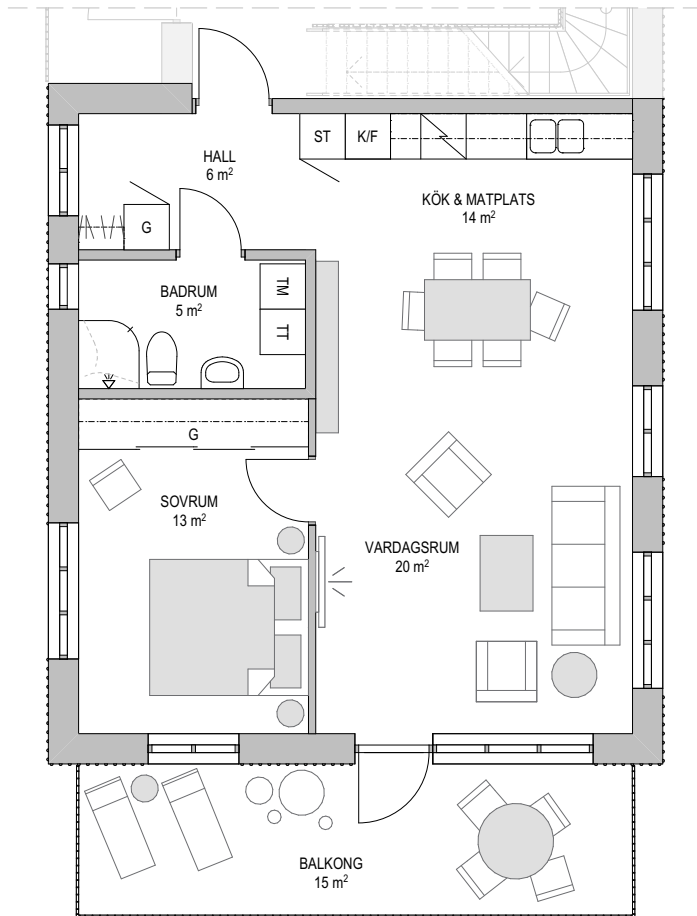

3 RoK

79 m²
Lägenhet 1303

ORIENTERINGSFIGUR

- G GARDEROB
- HS HÖGSKÅP
- ST STÅD
- KM KOMBIMASKIN
- TM TVÄTTMASKIN
- TT TORKTUMLARE
- K/F KYL/FRYS

 KAPPHYLLA

SKALA 1:100

2021-03-16

Med reservation för ändringar under projekteringen

2 RoK

60 m²
Lägenhet 1401

ORIENTERINGSFIGUR

- G GARDEROB
- HS HÖGSKÅP
- ST STÅD
- KM KOMBIMASKIN
- TM TVÄTTMASKIN
- TT TORKTUMLARE
- K/F KYL/FRYS

KAPPHYLLA

SKALA 1:100

2021-03-16

Med reservation för ändringar under projekteringen

3 RoK

77 m²
 Typlägenhet 1402

ORIENTERINGSFIGUR

- G GÄRDEROB
- HS HÖGSKÅP
- ST STÅD
- KM KOMBIMASKIN
- TM TVÄTTMASKIN
- TT TORKTUMLARE
- K/F KYL/FRYS

 KAPPHYLLA

SKALA 1:100

2021-03-16

Med reservation för ändringar under projekteringen