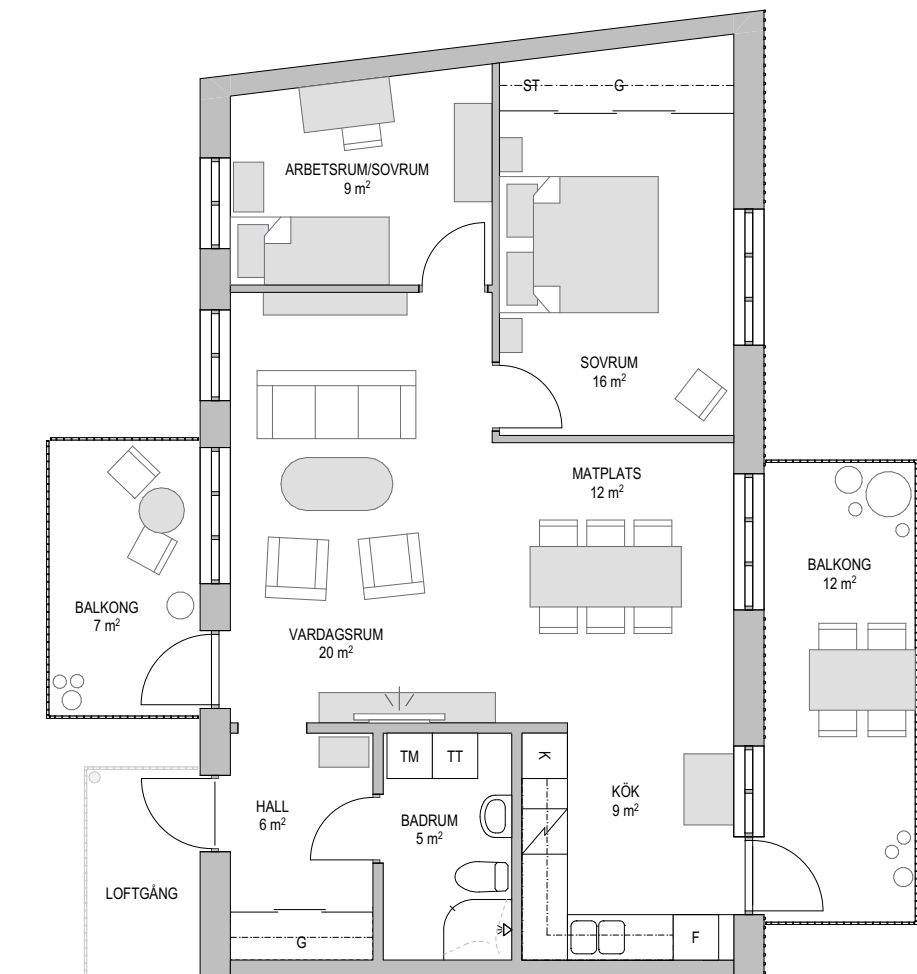

3 RoK

79 m²
Lägenhet 1503

ORIENTERINGSFIGUR

- G GARDEROB
- HS HÖGSKÅP
- ST STÅD
- KM KOMBIMASKIN
- TM TVÄTTMASKIN
- TT TORKTUMLARE
- K/F KYL/FRYS

KAPPHYLLA

SKALA 1:100

2021-03-16

Med reservation för ändringar under projekteringen