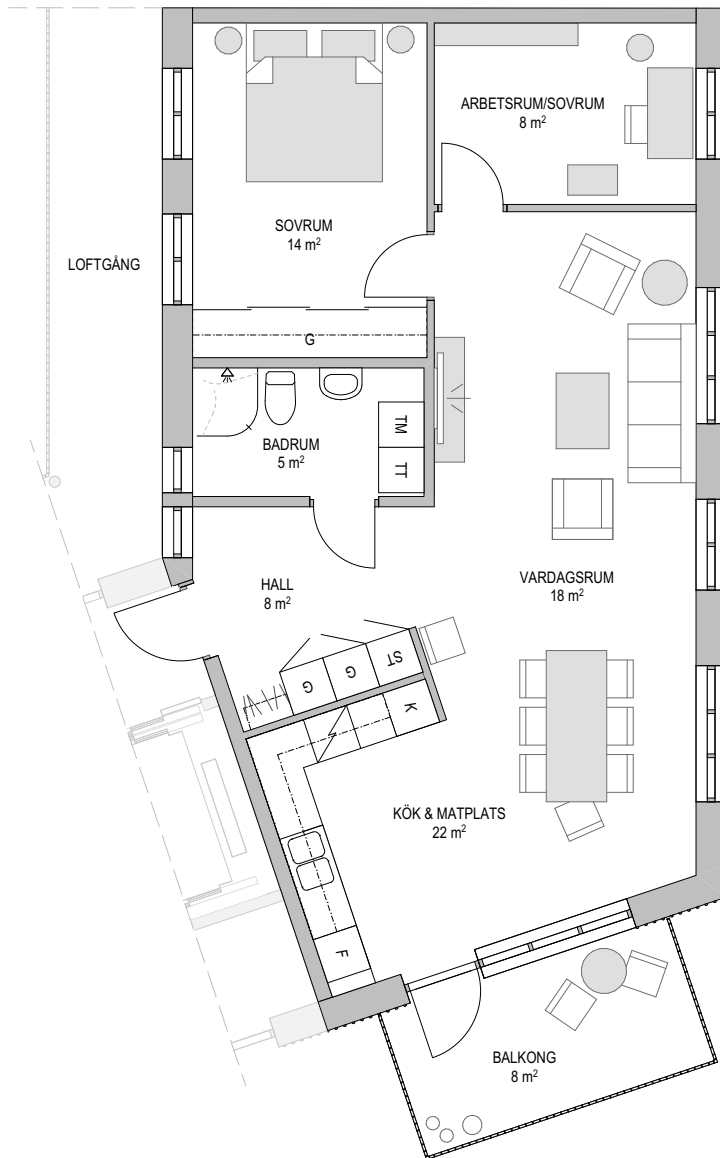

2 RoK

60 m²
Lägenhet 1001

ORIENTERINGSFIGUR

- G GARDEROB
- HS HÖGSKÅP
- ST STÅD
- KM KOMBIMASKIN
- TM TVÄTTMASKIN
- TT TORKTUMLARE
- K/F KYL/FRYS
- KAPPHYLLA

SKALA 1:100

2021-03-16

Med reservation för ändringar under projekteringen

2 RoK

60 m²
Lägenhet 1101

ORIENTERINGSFIGUR

- G GARDEROB
- HS HÖGSKÅP
- ST STÅD
- KM KOMBIMASKIN
- TM TVÄTTMASKIN
- TT TORKTUMLARE
- K/F KYL/FRYS

KAPPHYLLA

SKALA 1:100

2021-03-16

Med reservation för ändringar under projekteringen

3 RoK

77 m²
 Typlägenhet 1402

ORIENTERINGSFIGUR

- G GÄRDEROB
- HS HÖGSKÅP
- ST STÅD
- KM KOMBIMASKIN
- TM TVÄTTMASKIN
- TT TORKTUMLARE
- K/F KYL/FRYS

 KAPPHYLLA

SKALA 1:100

2021-03-16

Med reservation för ändringar under projekteringen

3 RoK

79 m²
Lägenhet 1403

ORIENTERINGSFIGUR

- G GARDEROB
- HS HÖGSKÅP
- ST STÅD
- KM KOMBIMASKIN
- TM TVÄTTMASKIN
- TT TORKTUMLARE
- K/F KYL/FRYS
-  KAPPHYLLA

SKALA 1:100

2021-03-16

Med reservation för ändringar under projekteringen