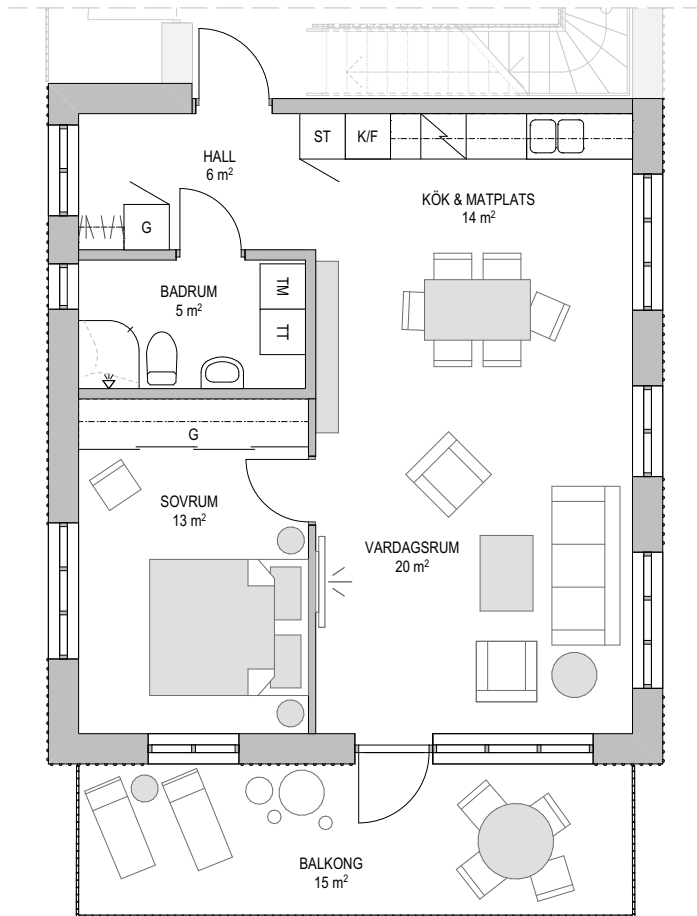

3 RoK

79 m²
Lägenhet 1203

ORIENTERINGSFIGUR

- G GARDEROB
- HS HÖGSKÅP
- ST STÅD
- KM KOMBIMASKIN
- TM TVÄTTMASKIN
- TT TORKTUMLARE
- K/F KYL/FRYS
-  KAPPHYLLA

SKALA 1:100

2021-03-16

Med reservation för ändringar under projekteringen

2 RoK

60 m²
Lägenhet 1301

ORIENTERINGSFIGUR

- G GARDEROB
- HS HÖGSKÅP
- ST STÅD
- KM KOMBIMASKIN
- TM TVÄTTMASKIN
- TT TORKTUMLARE
- K/F KYL/FRYS

KAPPHYLLA

SKALA 1:100

2021-03-16

Med reservation för ändringar under projekteringen

3 RoK

77 m²
 Typlägenhet 1302

ORIENTERINGSFIGUR

- G GARDEROB
- HS HÖGSKÅP
- ST STÅD
- KM KOMBIMASKIN
- TM TVÄTTMASKIN
- TT TORKTUMLARE
- K/F KYL/FRYS

KAPPHYLLA

SKALA 1:100

2021-03-16

Med reservation för ändringar under projekteringen

3 RoK

79 m²
Lägenhet 1303

ORIENTERINGSFIGUR

- G GARDEROB
- HS HÖGSKÅP
- ST STÅD
- KM KOMBIMASKIN
- TM TVÄTTMASKIN
- TT TORKTUMLARE
- K/F KYL/FRYS

 KAPPHYLLA

SKALA 1:100

2021-03-16

Med reservation för ändringar under projekteringen