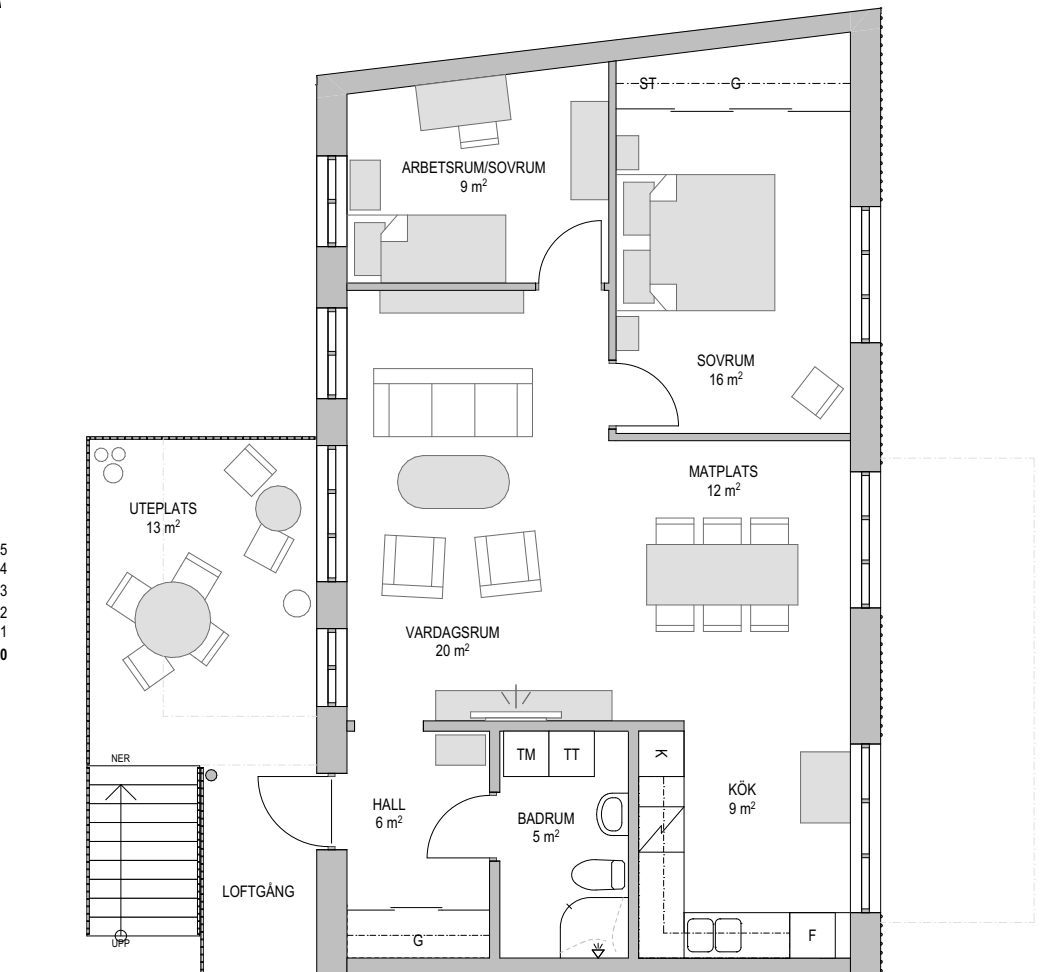

2 RoK

60 m²
Lägenhet 1001

ORIENTERINGSFIGUR

- G GARDEROB
- HS HÖGSKÅP
- ST STÅD
- KM KOMBIMASKIN
- TM TVÄTTMASKIN
- TT TORKTUMLARE
- K/F KYL/FRYS
- KAPPHYLLA

SKALA 1:100

2021-03-16

Med reservation för ändringar under projekteringen

3 RoK

79 m²
Lägenhet 1002

ORIENTERINGSFIGUR

- G GÄRDEROB
- HS HÖGSKÅP
- ST STÄD
- KM KOMBIMASKIN
- TM TVÄTTMASKIN
- TT TORKTUMLARE
- K/F KYL/FRYS

KAPPHYLLA

SKALA 1:100

2021-03-16

Med reservation för ändringar under projekteringen

2 RoK

60 m²
Lägenhet 1101

ORIENTERINGSFIGUR

- G GARDEROB
- HS HÖGSKÅP
- ST STÅD
- KM KOMBIMASKIN
- TM TVÄTTMASKIN
- TT TORKTUMLARE
- K/F KYL/FRYS

KAPPHYLLA

SKALA 1:100

2021-03-16

Med reservation för ändringar under projekteringen