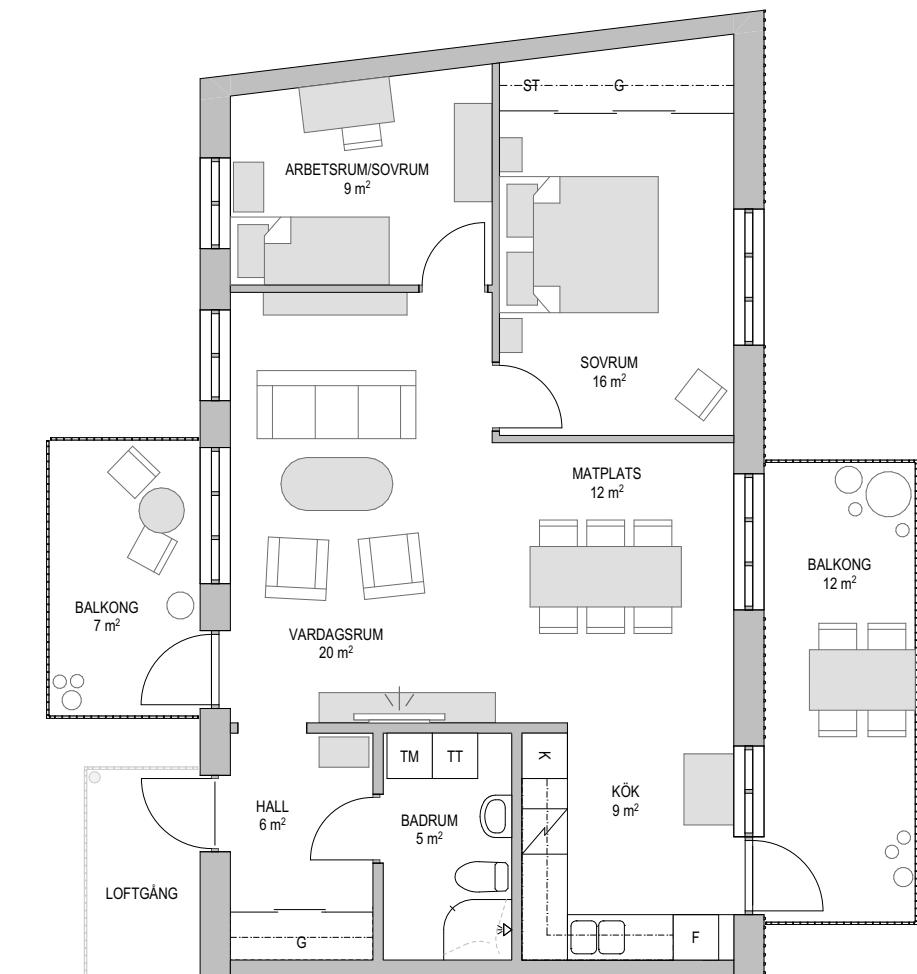

2 RoK

60 m²
Lägenhet 1001

ORIENTERINGSFIGUR

- G GARDEROB
- HS HÖGSKÅP
- ST STÅD
- KM KOMBIMASKIN
- TM TVÄTTMASKIN
- TT TORKTUMLARE
- K/F KYL/FRYS
- KAPPHYLLA

SKALA 1:100

2021-03-16

Med reservation för ändringar under projekteringen

3 RoK

79 m²
Lägenhet 1303

ORIENTERINGSFIGUR

- G GARDEROB
- HS HÖGSKÅP
- ST STÅD
- KM KOMBIMASKIN
- TM TVÄTTMASKIN
- TT TORKTUMLARE
- K/F KYL/FRYS

 KAPPHYLLA

SKALA 1:100

2021-03-16

Med reservation för ändringar under projekteringen

2 RoK

60 m²
Lägenhet 1401

ORIENTERINGSFIGUR

- G GARDEROB
- HS HÖGSKÅP
- ST STÅD
- KM KOMBIMASKIN
- TM TVÄTTMASKIN
- TT TORKTUMLARE
- K/F KYL/FRYS

KAPPHYLLA

SKALA 1:100

2021-03-16

Med reservation för ändringar under projekteringen