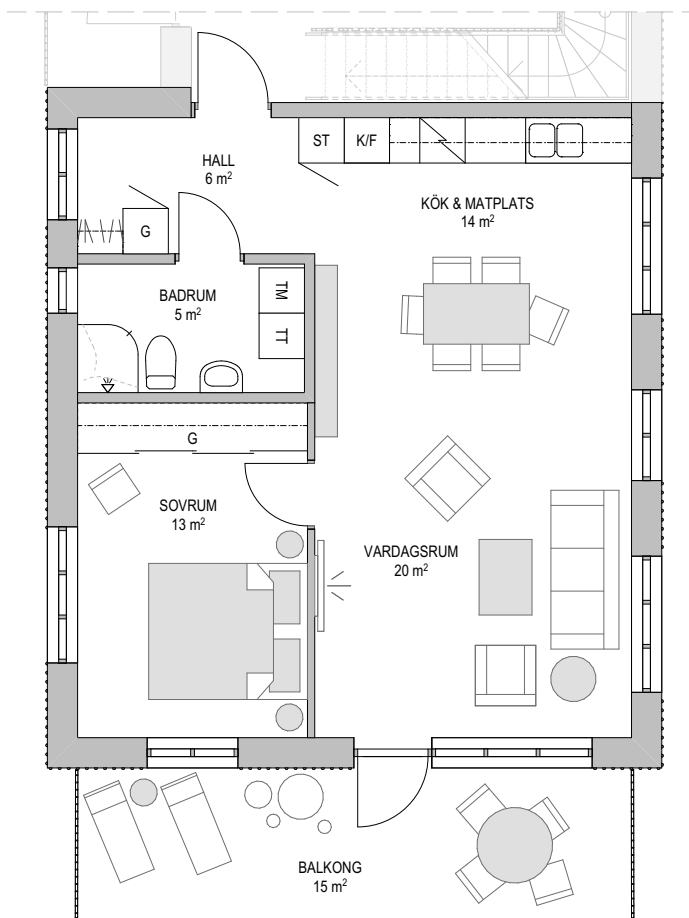

2 RoK

60 m²
Lägenhet 1001

ORIENTERINGSFIGUR

- G GARDEROB
- HS HÖGSKÅP
- ST STÅD
- KM KOMBIMASKIN
- TM TVÄTTMASKIN
- TT TORKTUMLARE
- K/F KYL/FRYS
- KAPPHYLLA

SKALA 1:100

2021-03-16

Med reservation för ändringar under projekteringen

3 RoK

79 m²
Lägenhet 1403

ORIENTERINGSFIGUR

- G GARDEROB
- HS HÖGSKÅP
- ST STÅD
- KM KOMBIMASKIN
- TM TVÄTTMASKIN
- TT TORKTUMLARE
- K/F KYL/FRYS
-  KAPPHYLLA

SKALA 1:100

2021-03-16

Med reservation för ändringar under projekteringen

2 RoK

60 m²
Lägenhet 1501

ORIENTERINGSFIGUR

- G GARDEROB
- HS HÖGSKÅP
- ST STÅD
- KM KOMBIMASKIN
- TM TVÄTTMASKIN
- TT TORKTUMLARE
- K/F KYL/FRYS
-  KAPPHYLLA

SKALA 1:100

2021-03-16

Med reservation för ändringar under projekteringen