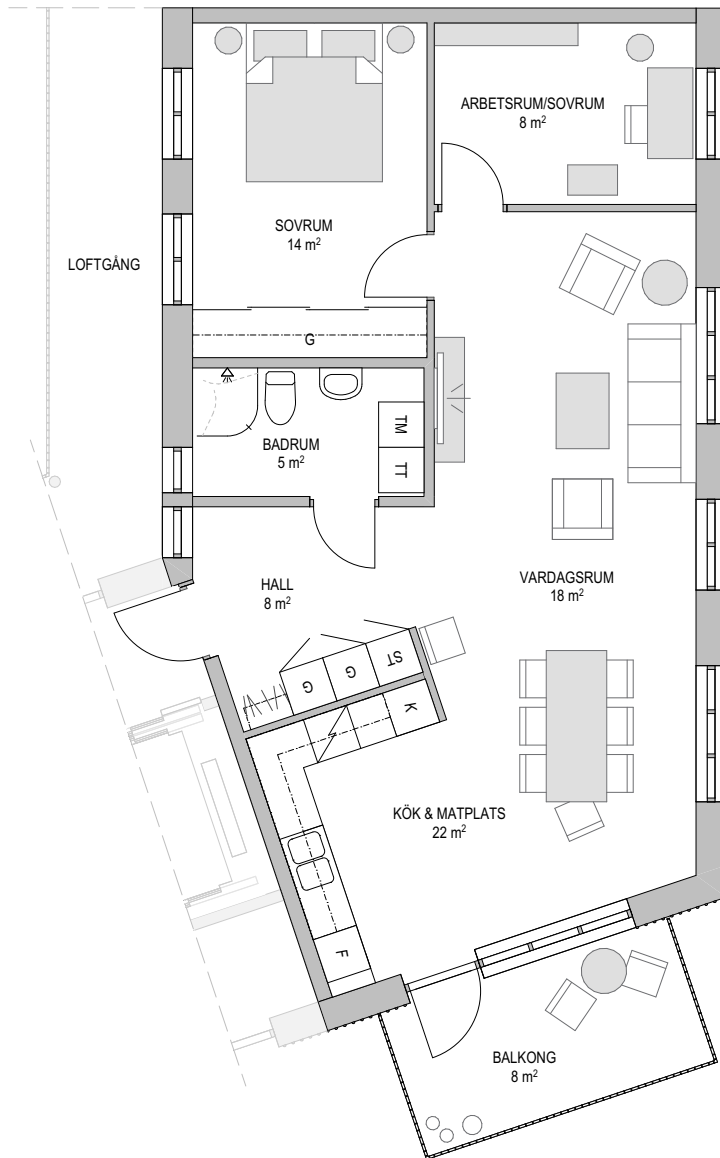

2 RoK

60 m²
Lägenhet 1001

ORIENTERINGSFIGUR

- G GARDEROB
- HS HÖGSKÅP
- ST STÅD
- KM KOMBIMASKIN
- TM TVÄTTMASKIN
- TT TORKTUMLARE
- K/F KYL/FRYS
- KAPPHYLLA

SKALA 1:100

2021-03-16

Med reservation för ändringar under projekteringen

2 RoK

60 m²
Lägenhet 1301

ORIENTERINGSFIGUR

- G GARDEROB
- HS HÖGSKÅP
- ST STÅD
- KM KOMBIMASKIN
- TM TVÄTTMASKIN
- TT TORKTUMLARE
- K/F KYL/FRYS

KAPPHYLLA

SKALA 1:100

2021-03-16

Med reservation för ändringar under projekteringen

3 RoK

77 m²
 Typlägenhet 1302

ORIENTERINGSFIGUR

- G GARDEROB
- HS HÖGSKÅP
- ST STÅD
- KM KOMBIMASKIN
- TM TVÄTTMASKIN
- TT TORKTUMLARE
- K/F KYL/FRYS

KAPPHYLLA

SKALA 1:100

2021-03-16

Med reservation för ändringar under projekteringen

3 RoK

79 m²
Lägenhet 1303

ORIENTERINGSFIGUR

- G GARDEROB
- HS HÖGSKÅP
- ST STÅD
- KM KOMBIMASKIN
- TM TVÄTTMASKIN
- TT TORKTUMLARE
- K/F KYL/FRYS

 KAPPHYLLA

SKALA 1:100

2021-03-16

Med reservation för ändringar under projekteringen