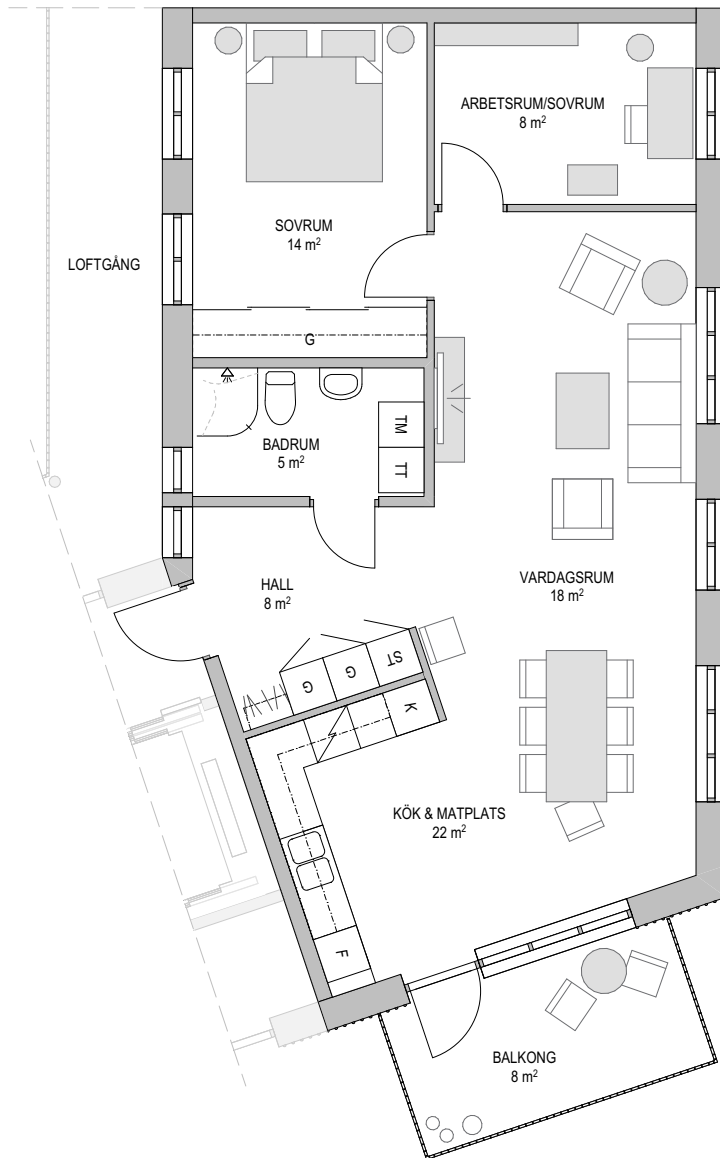

2 RoK

60 m²
Lägenhet 1101

ORIENTERINGSFIGUR

- G GARDEROB
- HS HÖGSKÅP
- ST STÅD
- KM KOMBIMASKIN
- TM TVÄTTMASKIN
- TT TORKTUMLARE
- K/F KYL/FRYS

KAPPHYLLA

SKALA 1:100

2021-03-16

Med reservation för ändringar under projekteringen

3 RoK

77 m²
 Typlägenhet 1102

ORIENTERINGSFIGUR

- G GÄRDEROB
- HS HÖGSKÅP
- ST STÅD
- KM KOMBIMASKIN
- TM TVÄTTMASKIN
- TT TORKTUMLARE
- K/F KYL/FRYS

 KAPPHYLLA

SKALA 1:100

2021-03-16

Med reservation för ändringar under projekteringen

3 RoK

79 m²
Lägenhet 1103

ORIENTERINGSFIGUR

- G GÄRDEROB
- HS HÖGSKÅP
- ST STÄD
- KM KOMBIMASKIN
- TM TVÄTTMASKIN
- TT TORKTUMLARE
- K/F KYL/FRYS
-  KAPPHYLLA

SKALA 1:100

2021-03-16

Med reservation för ändringar under projekteringen

2 RoK

60 m²
Lägenhet 1201

ORIENTERINGSFIGUR

- G GARDEROB
- HS HÖGSKÅP
- ST STÅD
- KM KOMBIMASKIN
- TM TVÄTTMASKIN
- TT TORKTUMLARE
- K/F KYL/FRYS

KAPPHYLLA

SKALA 1:100

2021-03-16

Med reservation för ändringar under projekteringen