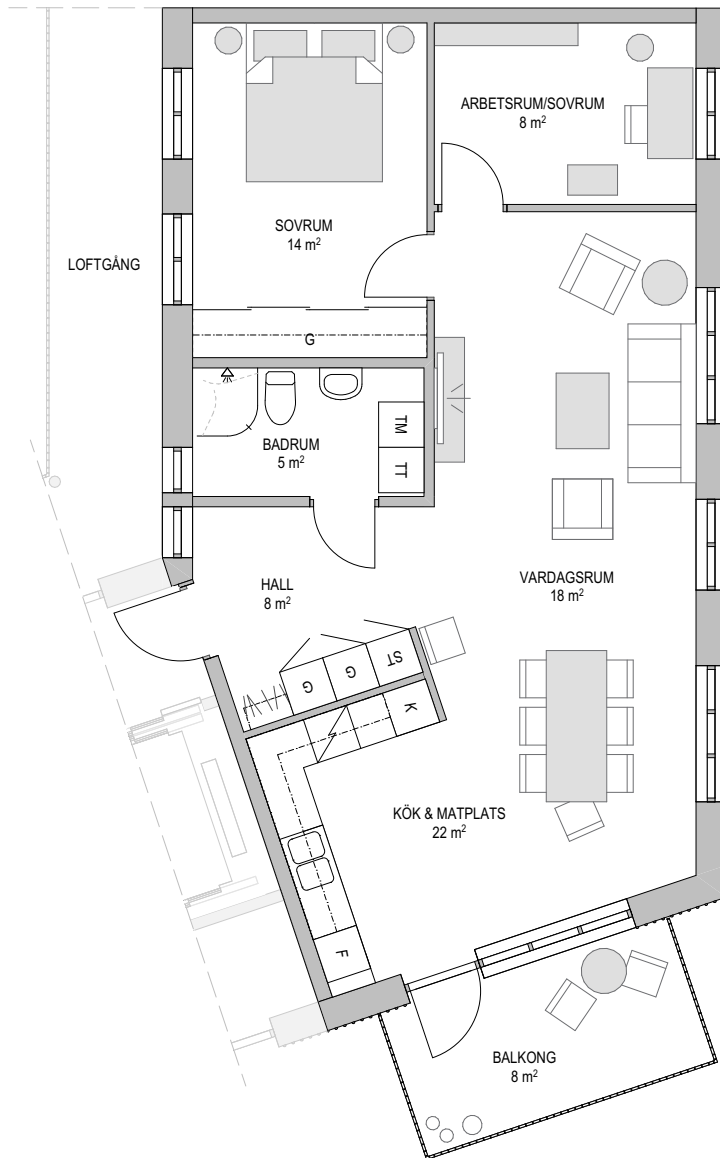

2 RoK

60 m²
Lägenhet 1201

ORIENTERINGSFIGUR

- G GARDEROB
- HS HÖGSKÅP
- ST STÅD
- KM KOMBIMASKIN
- TM TVÄTTMASKIN
- TT TORKTUMLARE
- K/F KYL/FRYS

KAPPHYLLA

SKALA 1:100

2021-03-16

Med reservation för ändringar under projekteringen

3 RoK

77 m²
 Typlägenhet 1202

ORIENTERINGSFIGUR

- G GARDEROB
- HS HÖGSKÅP
- ST STÅD
- KM KOMBIMASKIN
- TM TVÄTTMASKIN
- TT TORKTUMLARE
- K/F KYL/FRYS

 KAPPHYLLA

SKALA 1:100

2021-03-16

Med reservation för ändringar under projekteringen

3 RoK

79 m²
Lägenhet 1203

ORIENTERINGSFIGUR

- G GARDEROB
- HS HÖGSKÅP
- ST STÅD
- KM KOMBIMASKIN
- TM TVÄTTMASKIN
- TT TORKTUMLARE
- K/F KYL/FRYS
-  KAPPHYLLA

SKALA 1:100

2021-03-16

Med reservation för ändringar under projekteringen

2 RoK

60 m²
Lägenhet 1301

ORIENTERINGSFIGUR

- G GARDEROB
- HS HÖGSKÅP
- ST STÅD
- KM KOMBIMASKIN
- TM TVÄTTMASKIN
- TT TORKTUMLARE
- K/F KYL/FRYS

KAPPHYLLA

SKALA 1:100

2021-03-16

Med reservation för ändringar under projekteringen