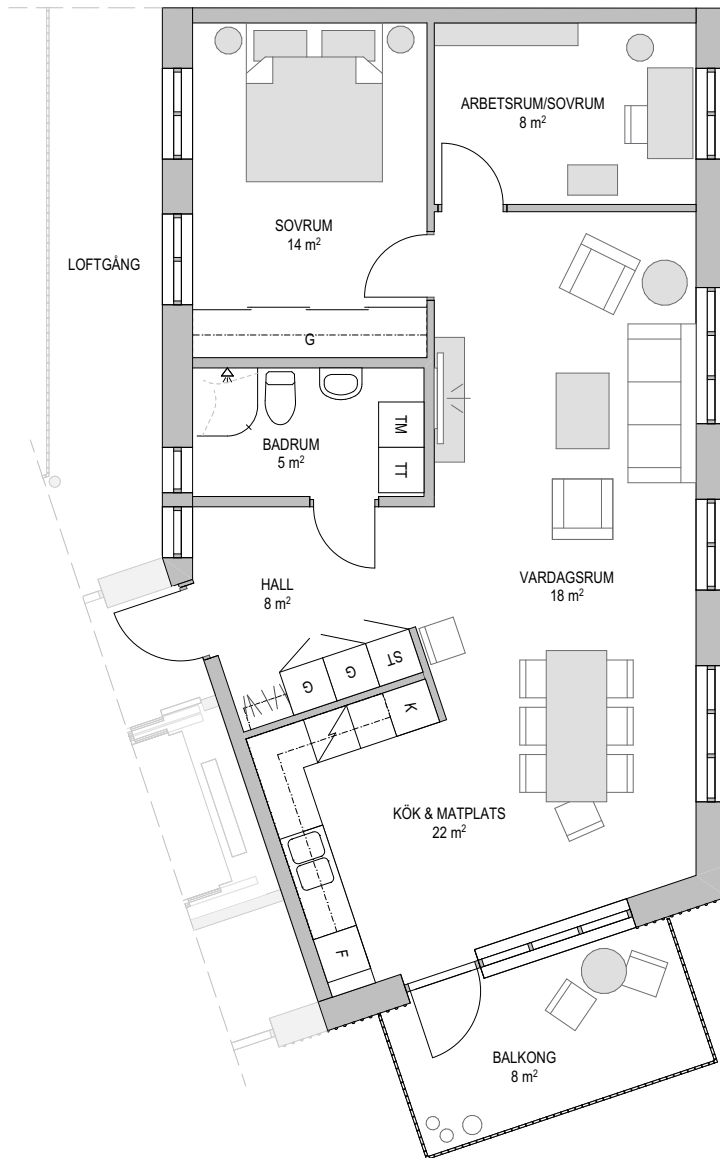

# 3 RoK

77 m<sup>2</sup>  
 Typlägenhet 1502

ORIENTERINGSFIGUR

- G GÄRDEROB
- HS HÖGSKÅP
- ST STÅD
- KM KOMBIMASKIN
- TM TVÄTTMASKIN
- TT TORKTUMLARE
- K/F KYL/FRYS

KAPPHYLLA

SKALA 1:100

2021-03-16

Med reservation för ändringar under projekteringen