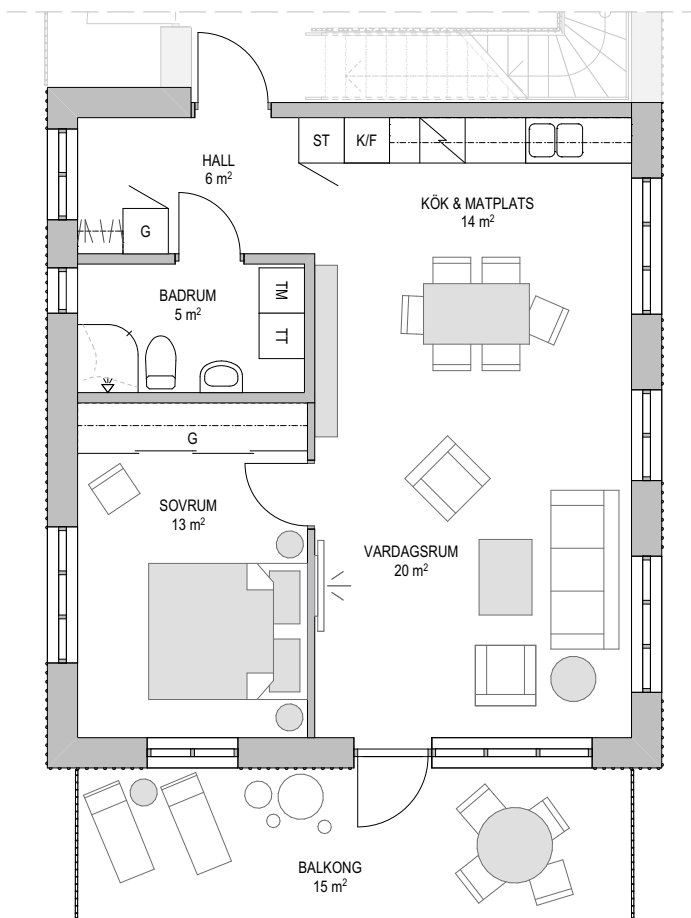

2 RoK

60 m²
Lägenhet 1501

ORIENTERINGSFIGUR

- G GARDEROB
- HS HÖGSKÅP
- ST STÅD
- KM KOMBIMASKIN
- TM TVÄTTMASKIN
- TT TORKTUMLARE
- K/F KYL/FRYS
-  KAPPHYLLA

SKALA 1:100

2021-03-16

Med reservation för ändringar under projekteringen