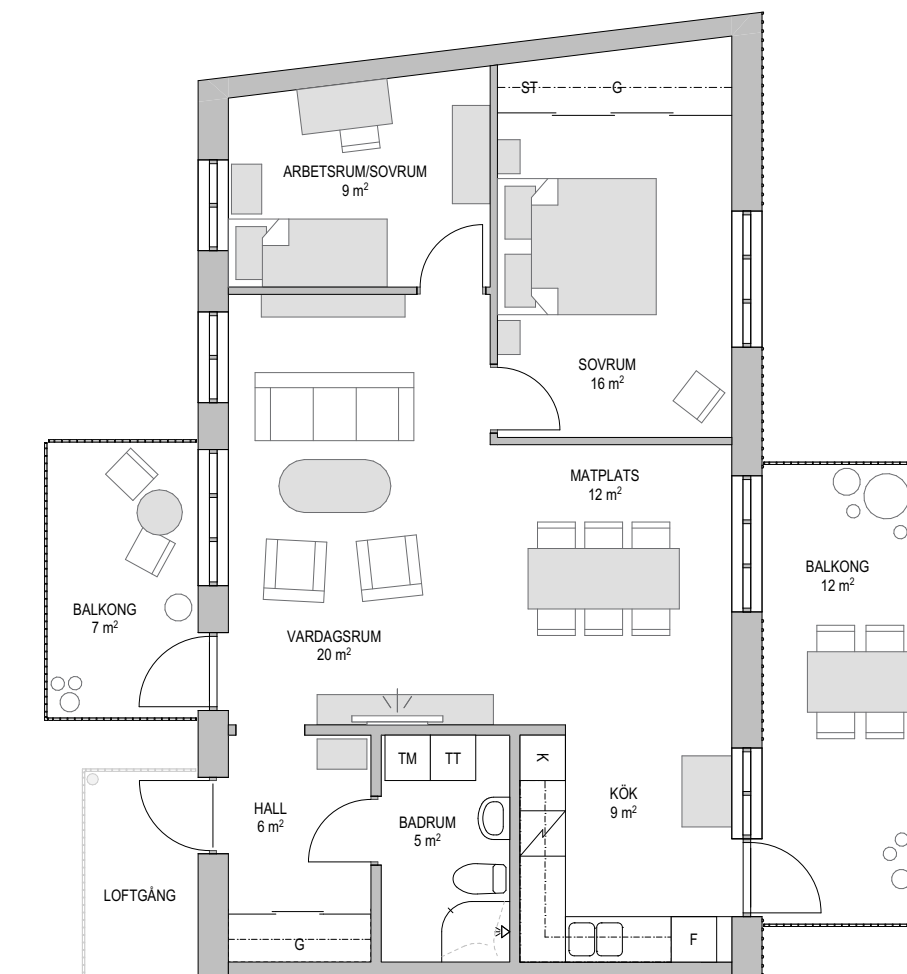

3 RoK

79 m²
Lägenhet 1403

ORIENTERINGSFIGUR

- G GARDEROB
- HS HÖGSKÅP
- ST STÅD
- KM KOMBIMASKIN
- TM TVÄTTMASKIN
- TT TORKTUMLARE
- K/F KYL/FRYS
-  KAPPHYLLA

SKALA 1:100

2021-03-16

Med reservation för ändringar under projekteringen