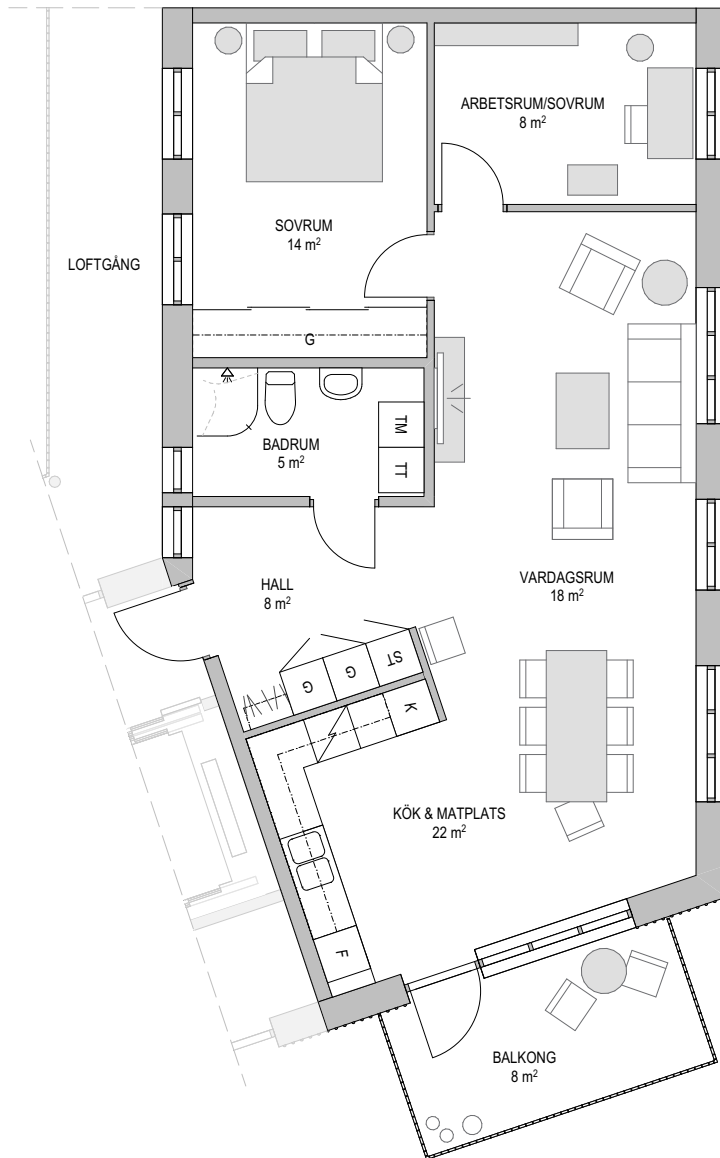

3 RoK

77 m²
 Typlägenhet 1402

ORIENTERINGSFIGUR

- G GARDEROB
- HS HÖGSKÅP
- ST STÅD
- KM KOMBIMASKIN
- TM TVÄTTMASKIN
- TT TORKTUMLARE
- K/F KYL/FRYS

KAPPHYLLA

SKALA 1:100

2021-03-16

Med reservation för ändringar under projekteringen