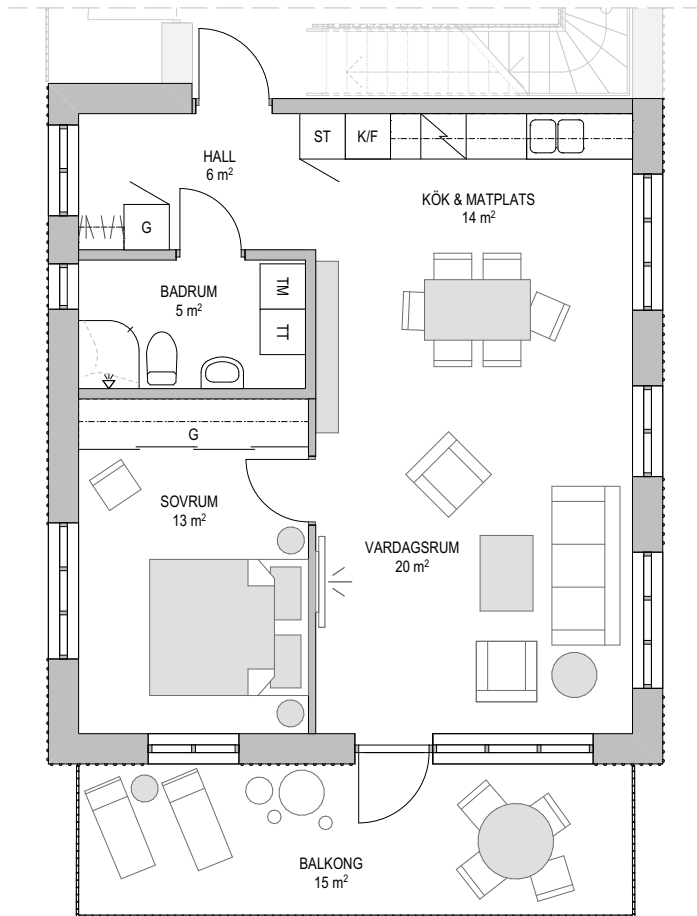

2 RoK

60 m²
Lägenhet 1401

ORIENTERINGSFIGUR

- G GARDEROB
- HS HÖGSKÅP
- ST STÅD
- KM KOMBIMASKIN
- TM TVÄTTMASKIN
- TT TORKTUMLARE
- K/F KYL/FRYS

KAPPHYLLA

SKALA 1:100

2021-03-16

Med reservation för ändringar under projekteringen