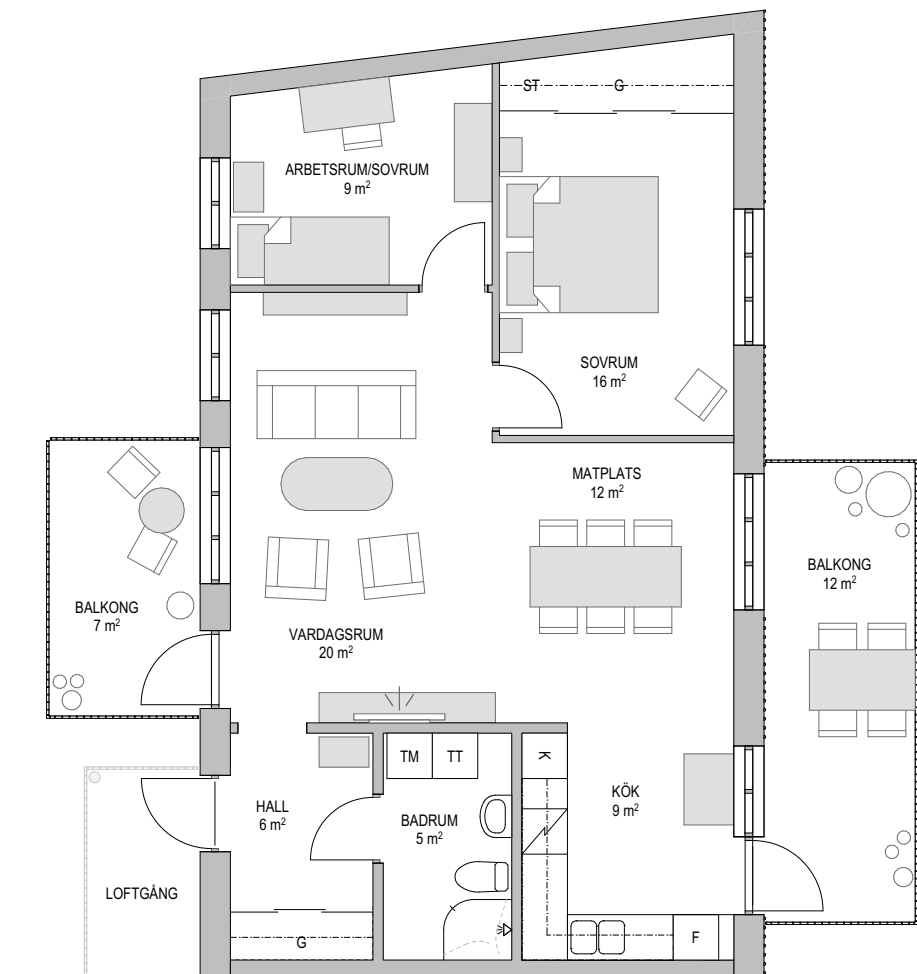

3 RoK

79 m²
Lägenhet 1303

ORIENTERINGSFIGUR

- G GÄRDEROB
- HS HÖGSKÅP
- ST STÄD
- KM KOMBIMASKIN
- TM TVÄTTMASKIN
- TT TORKTUMLARE
- K/F KYL/FRYS

 KAPPHYLLA

SKALA 1:100

2021-03-16

Med reservation för ändringar under projekteringen