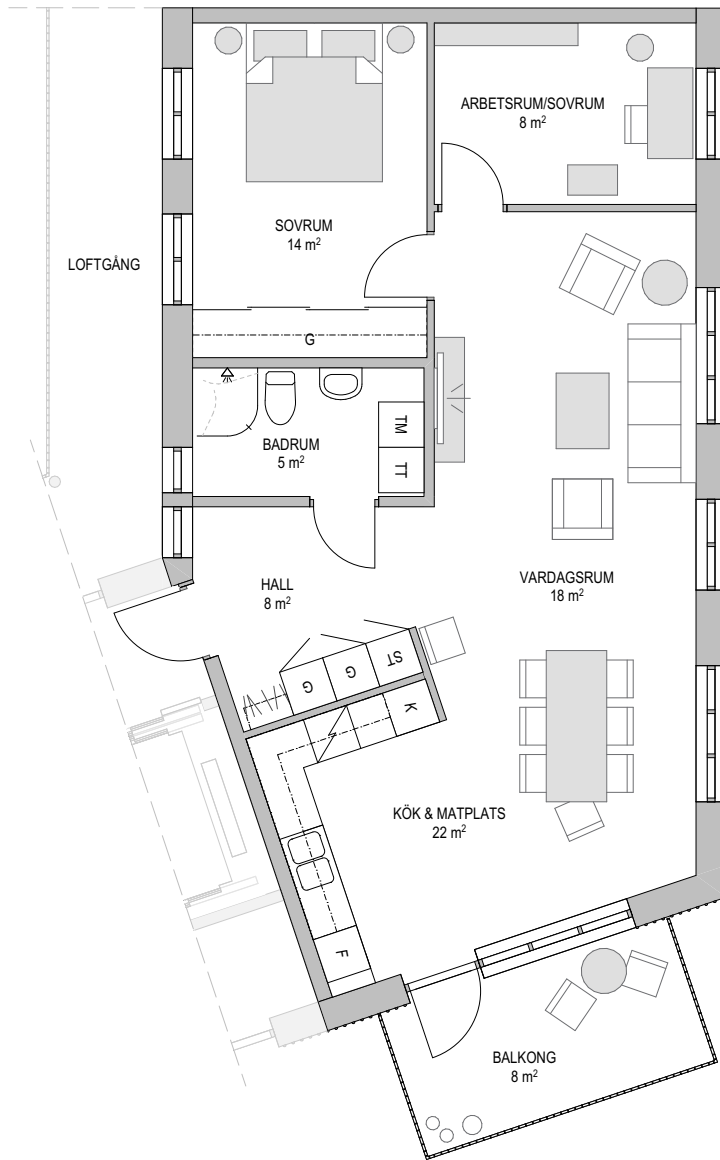

3 RoK

77 m²
 Typlägenhet 1302

ORIENTERINGSFIGUR

- G GÄRDEROB
- HS HÖGSKÅP
- ST STÅD
- KM KOMBIMASKIN
- TM TVÄTTMASKIN
- TT TORKTUMLARE
- K/F KYL/FRYS

 KAPPHYLLA

SKALA 1:100

2021-03-16

Med reservation för ändringar under projekteringen