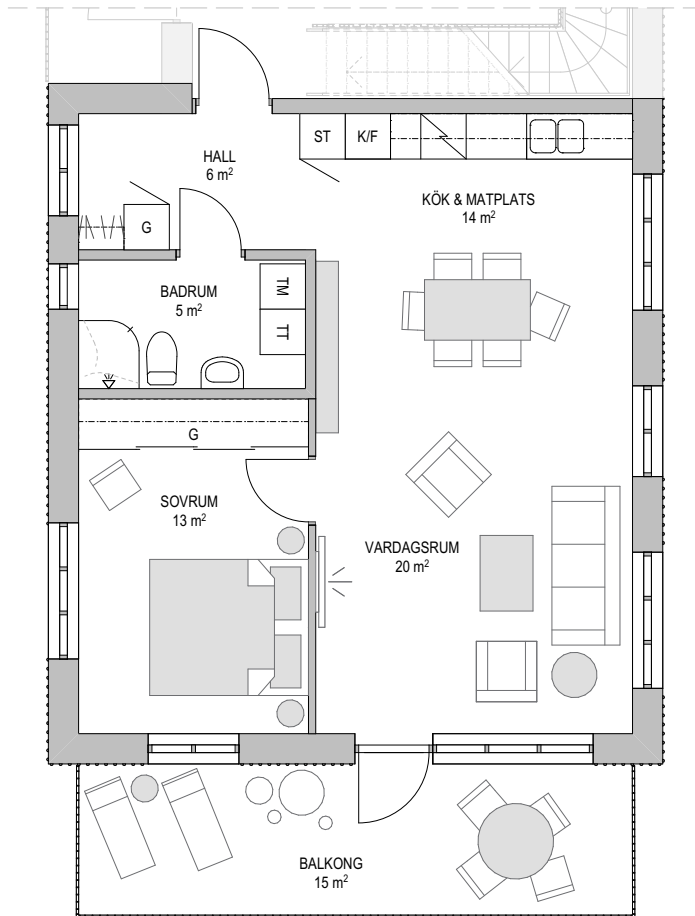

2 RoK

60 m²
Lägenhet 1301

ORIENTERINGSFIGUR

- G GARDEROB
- HS HÖGSKÅP
- ST STÅD
- KM KOMBIMASKIN
- TM TVÄTTMASKIN
- TT TORKTUMLARE
- K/F KYL/FRYS

KAPPHYLLA

SKALA 1:100

2021-03-16

Med reservation för ändringar under projekteringen