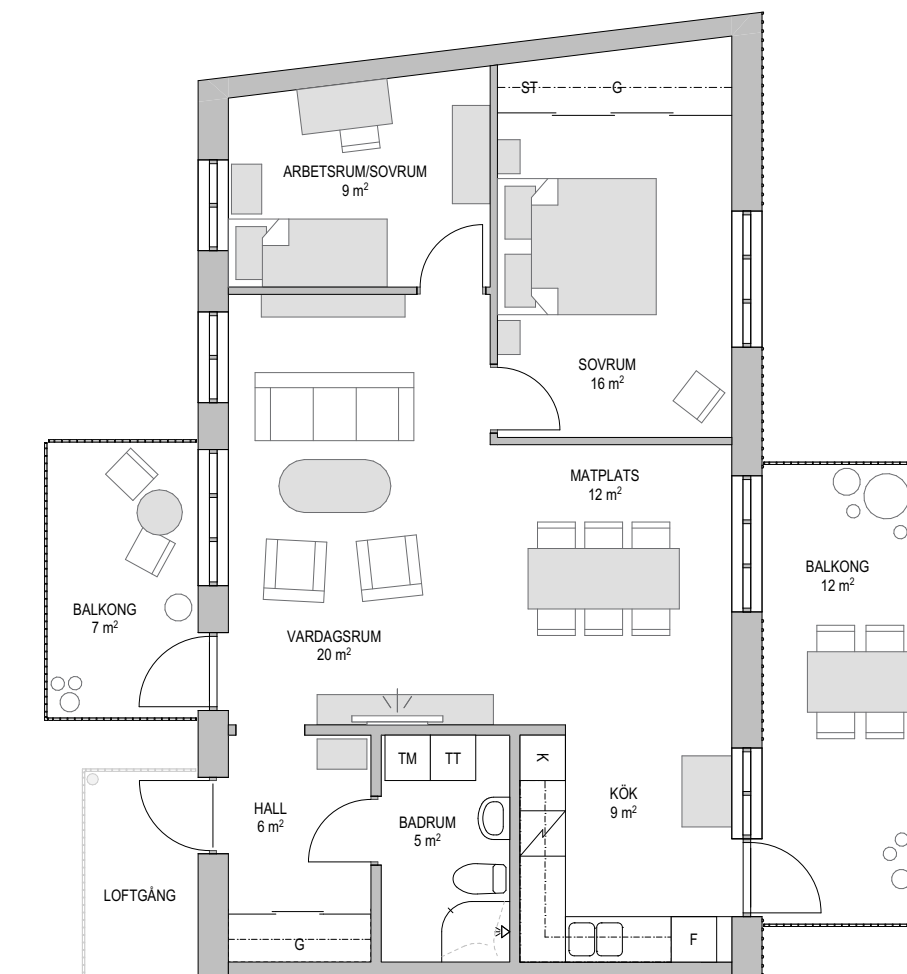

3 RoK

79 m²
Lägenhet 1203

ORIENTERINGSFIGUR

- G GÄRDEROB
- HS HÖGSKÅP
- ST STÄD
- KM KOMBIMASKIN
- TM TVÄTTMASKIN
- TT TORKTUMLARE
- K/F KYL/FRYS
-  KAPPHYLLA

SKALA 1:100

2021-03-16

Med reservation för ändringar under projekteringen