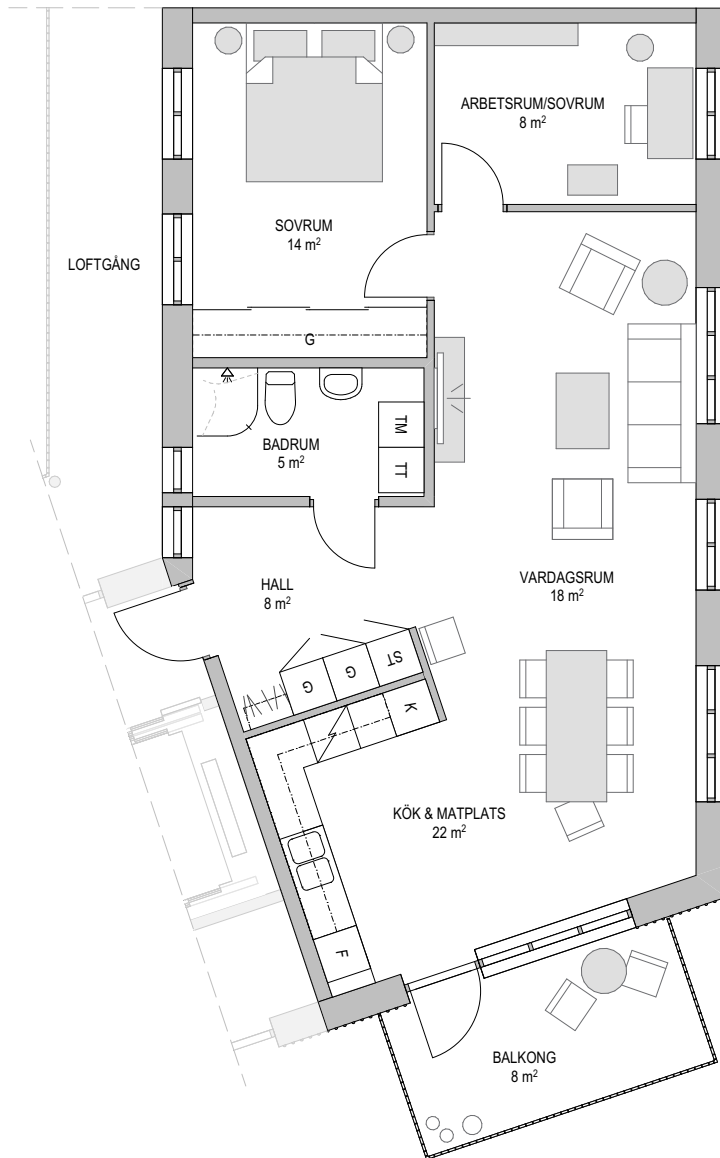

3 RoK

77 m²
 Typlägenhet 1202

ORIENTERINGSFIGUR

- G GARDEROB
- HS HÖGSKÅP
- ST STÅD
- KM KOMBIMASKIN
- TM TVÄTTMASKIN
- TT TORKTUMLARE
- K/F KYL/FRYS

 KAPPHYLLA

SKALA 1:100

2021-03-16

Med reservation för ändringar under projekteringen