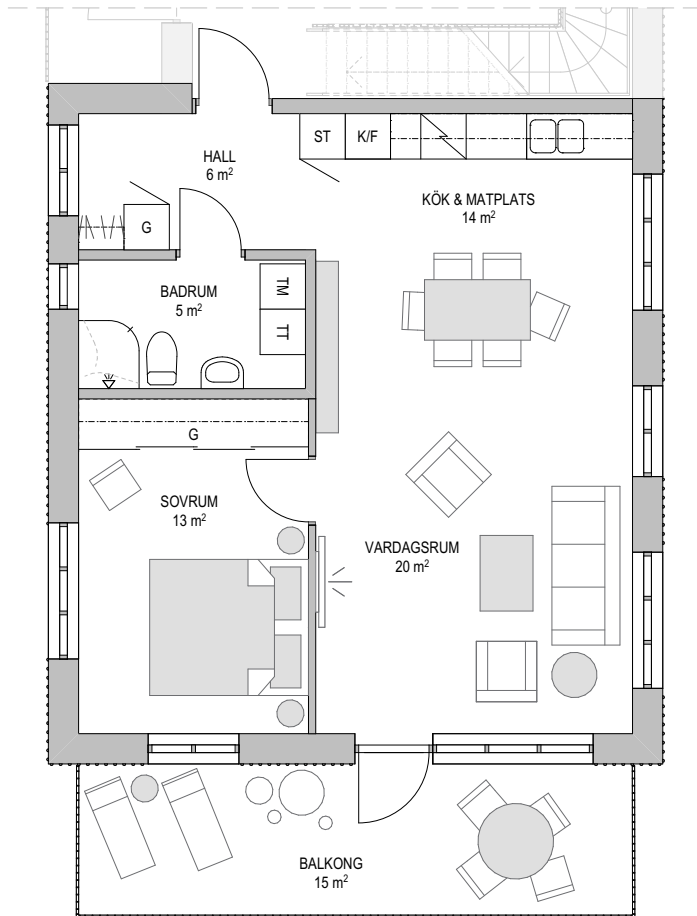

2 RoK

60 m²
Lägenhet 1201

ORIENTERINGSFIGUR

- G GARDEROB
- HS HÖGSKÅP
- ST STÅD
- KM KOMBIMASKIN
- TM TVÄTTMASKIN
- TT TORKTUMLARE
- K/F KYL/FRYS

KAPPHYLLA

SKALA 1:100

2021-03-16

Med reservation för ändringar under projekteringen