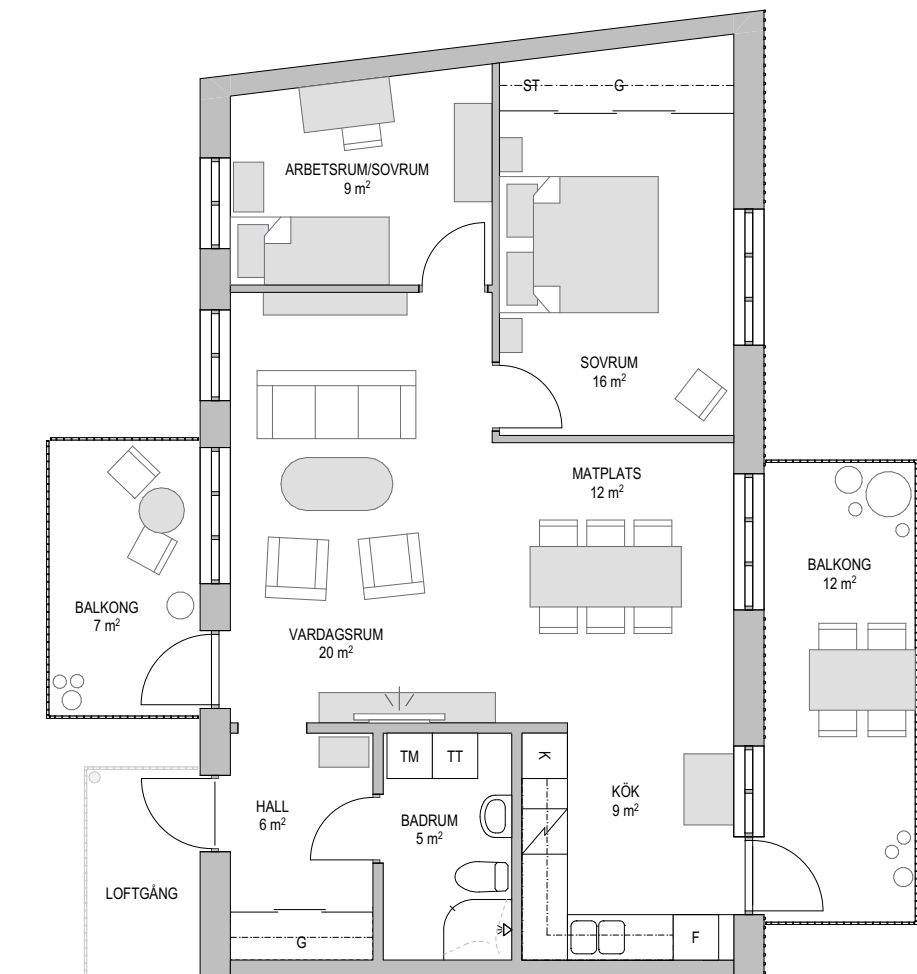

# 3 RoK

79 m<sup>2</sup>  
Lägenhet 1103

ORIENTERINGSFIGUR

- G GÄRDEROB
- HS HÖGSKÅP
- ST STÄD
- KM KOMBIMASKIN
- TM TVÄTTMASKIN
- TT TORKTUMLARE
- K/F KYL/FRYS

KAPPHYLLA

SKALA 1:100

2021-03-16

Med reservation för ändringar under projekteringen