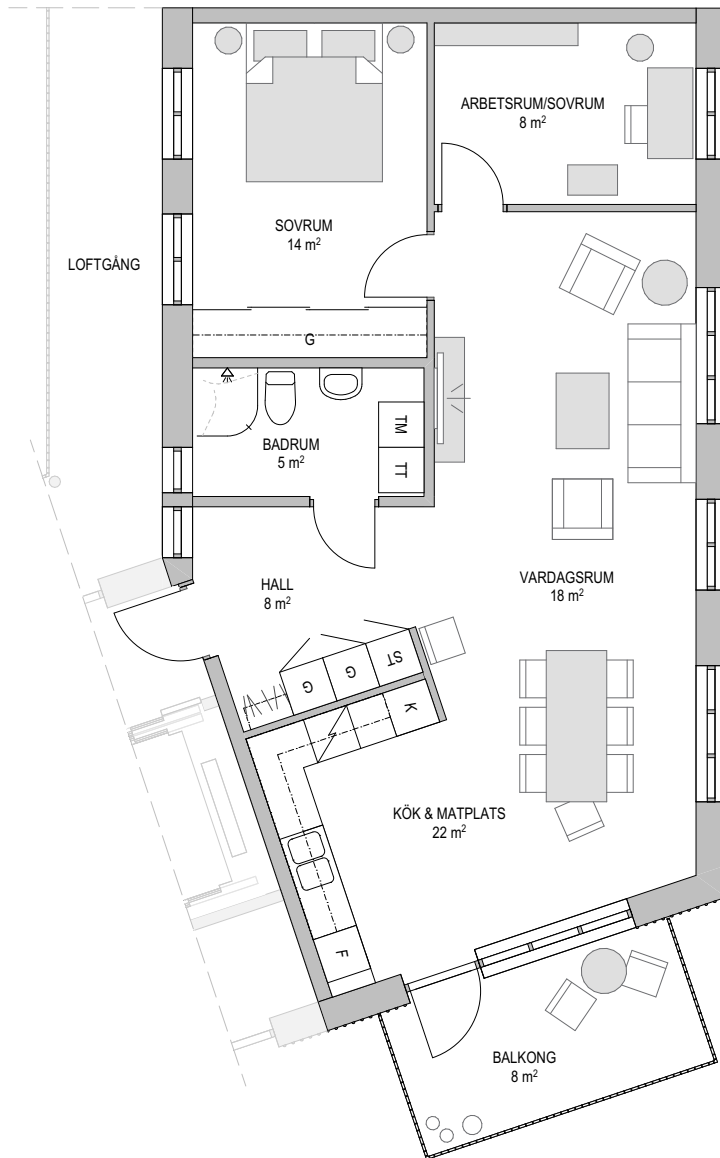

3 RoK

77 m²
 Typlägenhet 1102

ORIENTERINGSFIGUR

- G GÄRDEROB
- HS HÖGSKÅP
- ST STÅD
- KM KOMBIMASKIN
- TM TVÄTTMASKIN
- TT TORKTUMLARE
- K/F KYL/FRYS

 KAPPHYLLA

SKALA 1:100

2021-03-16

Med reservation för ändringar under projekteringen