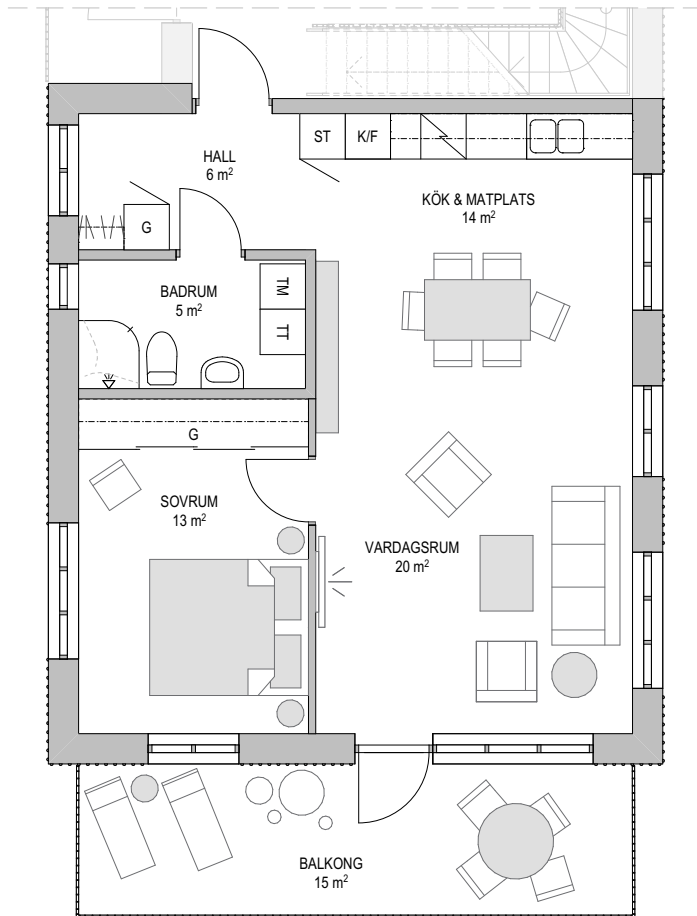

# 2 RoK

60 m<sup>2</sup>  
Lägenhet 1101

ORIENTERINGSFIGUR

- G GARDEROB
- HS HÖGSKÅP
- ST STÅD
- KM KOMBIMASKIN
- TM TVÄTTMASKIN
- TT TORKTUMLARE
- K/F KYL/FRYS

KAPPHYLLA

SKALA 1:100

2021-03-16

Med reservation för ändringar under projekteringen