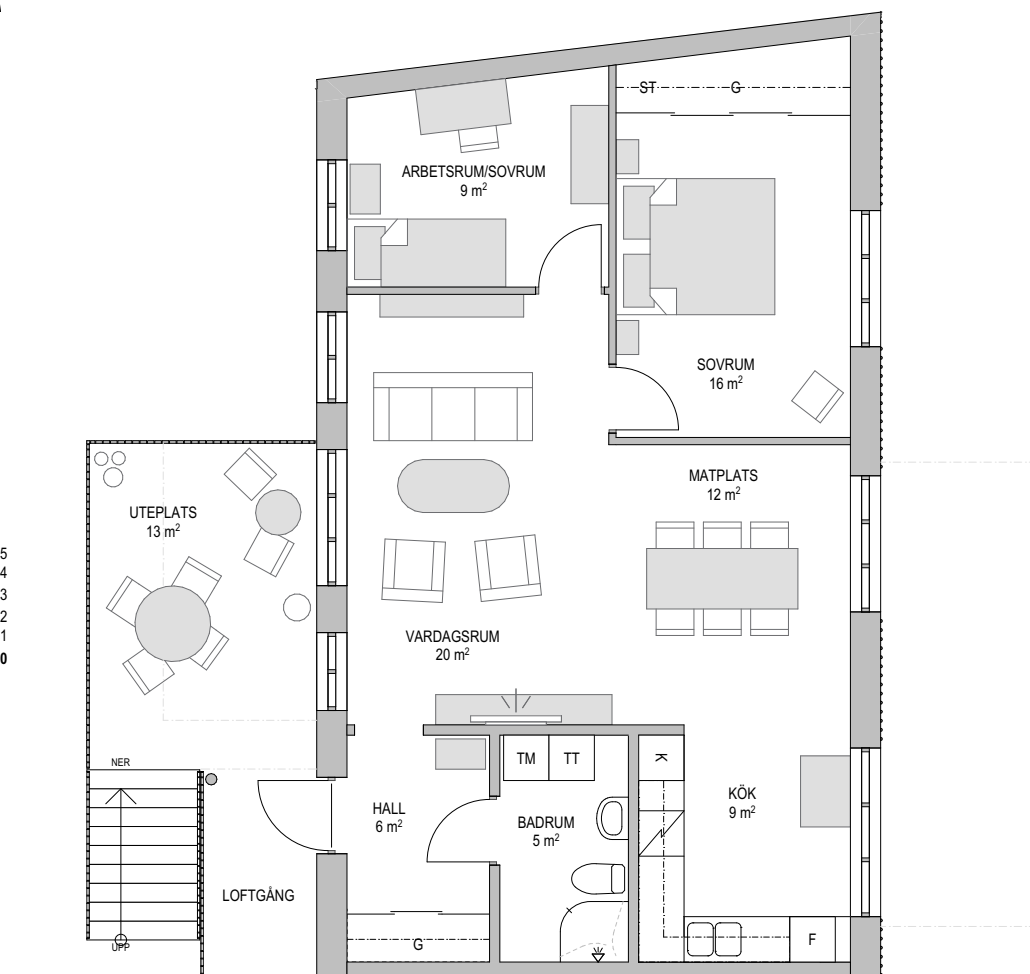

# 3 RoK

79 m<sup>2</sup>  
Lägenhet 1002

ORIENTERINGSFIGUR

G GÄRDEROB  
HS HÖGSKÅP  
ST STÄD  
KM KOMBIMASKIN  
TM TVÄTTMASKIN  
TT TORKTUMLARE  
K/F KYL/FRYS

 KAPPHYLLA

SKALA 1:100

2021-03-16

Med reservation för ändringar under projekteringen