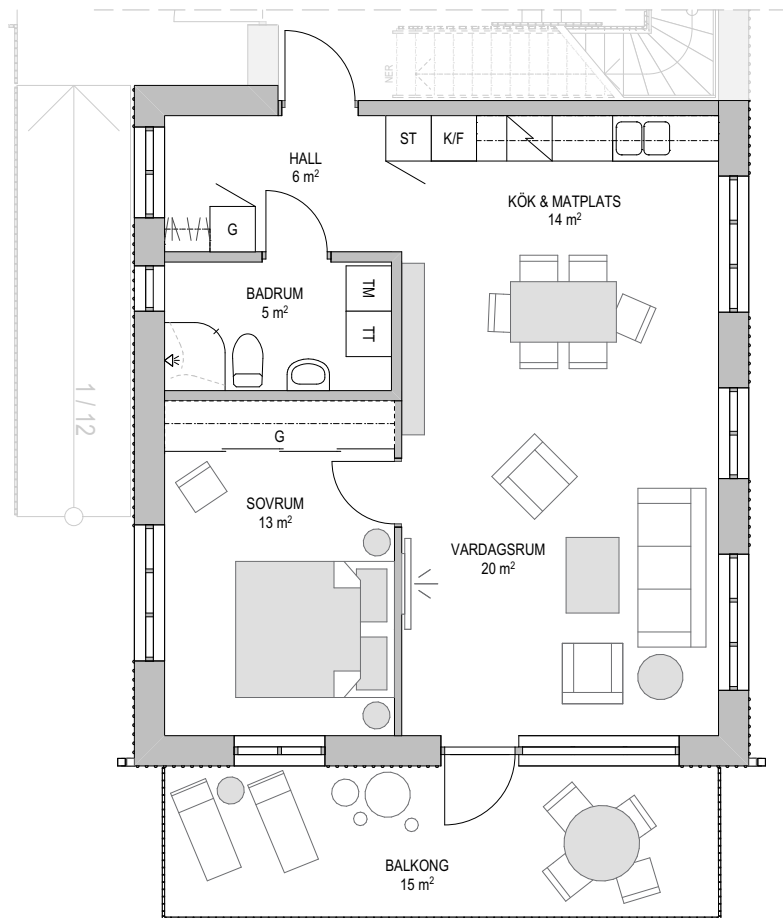

# 2 RoK

60 m<sup>2</sup>  
Lägenhet 1001

ORIENTERINGSFIGUR

- G GARDEROB
- HS HÖGSKÅP
- ST STÅD
- KM KOMBIMASKIN
- TM TVÄTTMASKIN
- TT TORKTUMLARE
- K/F KYL/FRYS
- KAPPHYLLA

SKALA 1:100

2021-03-16

Med reservation för ändringar under projekteringen